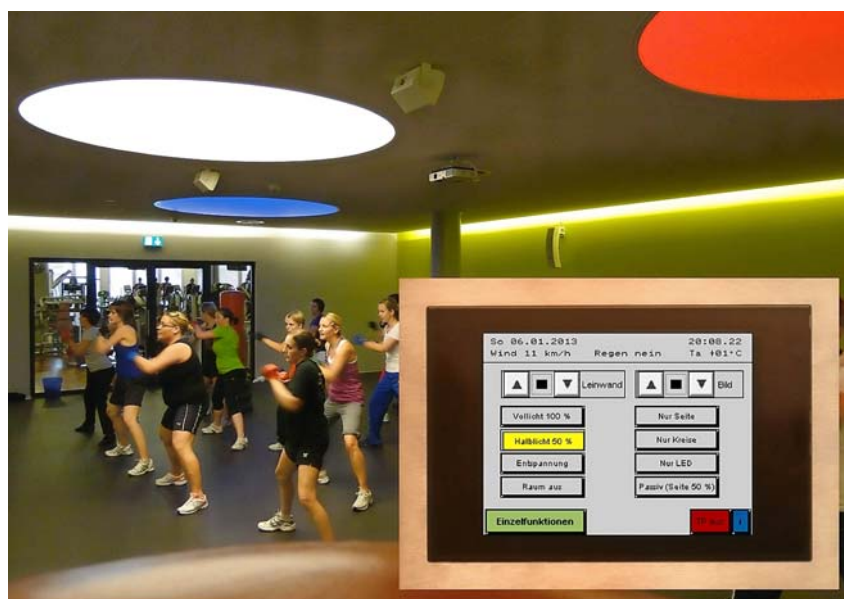

NOXnet von INNOXEL macht fit und entspannt

Gebäudeautomation macht auch im Fitnesscenter eine gute Figur: Angenehme Trainingstemperaturen trotz grosser Fensterfronten – exakt passende Beleuchtungsszenen von FitBoxe bis Yoga und Zumba. – Manchmal sind es scheinbar einfache Wünsche, die den Elektroinstallateur ein Bussystem vorschlagen lassen.

Sicher und bequem

Auf dem Touchpanel beim Empfang gehen Alarmmeldungen ein, sollte sich ein Gast in der Sauna im Obergeschoss unwohl fühlen. Von hier aus lassen sich auch die Lichter in der Garderobe löschen und die Steckdosen respektive Fitnessgeräte stromfrei schalten – bequem und sicher dank Rückmeldung.

Group Fitness

Im Gruppenraum wird – je nach Kursplan – geboxt, gedehnt, geschwitzt, aber auch entspannt. Das erfordert ganz unterschiedliche Lichtstimmungen, die auf einem weiteren Touchpanel rasch abgerufen werden können, auch von derjenigen Kursleiterin, die nur als Aushilfe einspringt.

Fazit

Tom Seger ist rundum zufrieden. Dank der kompetenten Beratung eines Elektroinstallateurs können alle Angestellten entspannt mit dem überzeugenden Farb- und Lichtkonzept des Innenarchitekten umgehen. Mit NOXnet von Innoxel ist das Fitnesscenter auch für Erweiterungen gerüstet: Weitere Bedienstellen, Bewegungsmelder, Fernzugriff und Anzeige von Überwachungskameras auf dem iPhone usw.