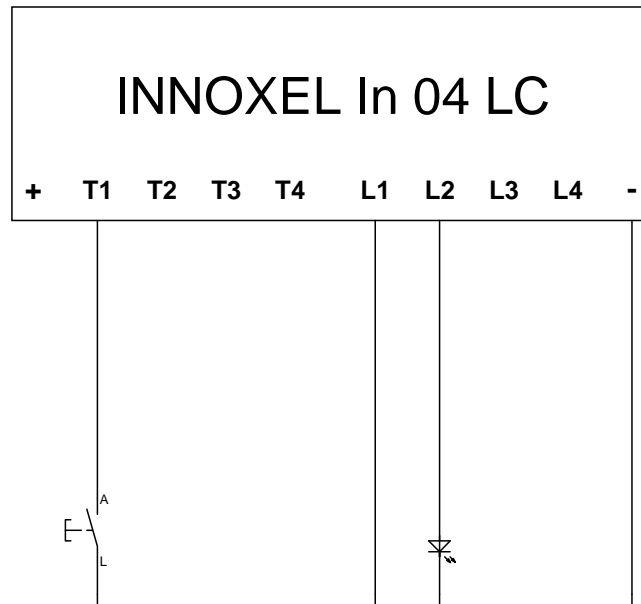

Konventioneller Taster 4-fach ohne LED

Konventioneller Taster 4-fach mit LED

Konventioneller Taster 1-fach ohne LED sperrbar

Konventioneller Taster 1-fach mit LED sperrbar

Konventioneller Taster 2-fach ohne LED

1 Taster sperrbar

Konventioneller Taster 2-fach mit LED

1 Taster sperrbar

Universal Bewegungsmelder ohne Sperrung

Universal Bewegungsmelder mit Sperrung

Universal Bewegungsmelder ohne Sperrung

Ansteuerung Licht und HLK