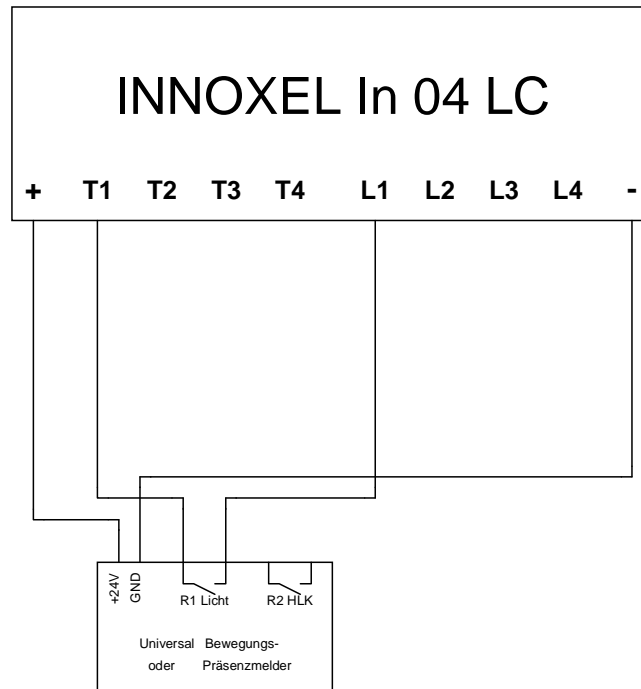

1 Taster sperrbar

Konventioneller Taster 2-fach mit LED

1 Taster sperrbar

Universal Bewegungsmelder ohne Sperrung

Universal Bewegungsmelder mit Sperrung

Universal Bewegungsmelder ohne Sperrung

Ansteuerung Licht und HLK

Universal Bewegungsmelder mit Sperrung gemeinsam Ansteuerung Licht und HLK

Universal Bewegungsmelder mit Sperrung einzeln Ansteuerung Licht und HLK