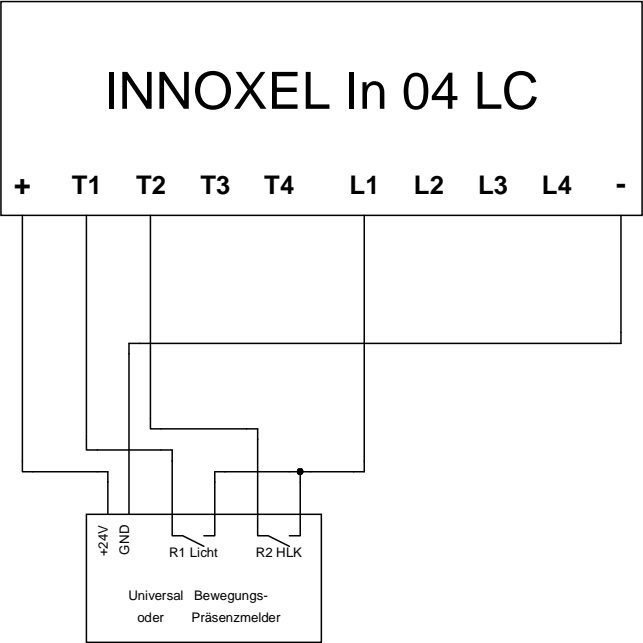

1 Taster sperrbar

Konventioneller Taster 2-fach mit LED

1 Taster sperrbar

Universal Bewegungsmelder ohne Sperrung

Universal Bewegungsmelder mit Sperrung

Universal Bewegungsmelder ohne Sperrung

Ansteuerung Licht und HLK

Universal Bewegungsmelder mit Sperrung gemeinsam Ansteuerung Licht und HLK

Universal Bewegungsmelder mit Sperrung einzeln Ansteuerung Licht und HLK