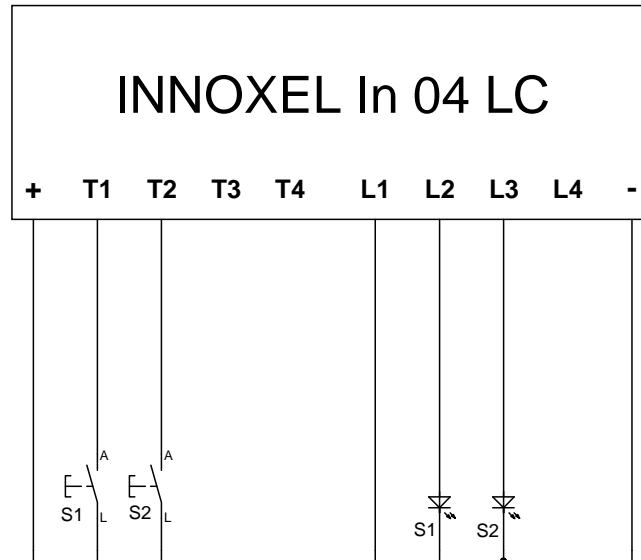

Konventioneller Taster 4-fach ohne LED

Konventioneller Taster 4-fach mit LED

Konventioneller Taster 1-fach ohne LED sperrbar

Konventioneller Taster 1-fach mit LED sperrbar

Konventioneller Taster 2-fach ohne LED

1 Taster sperrbar

Konventioneller Taster 2-fach mit LED

1 Taster sperrbar

Universal Bewegungsmelder ohne Sperrung

Universal Bewegungsmelder mit Sperrung

Universal Bewegungsmelder ohne Sperrung

Ansteuerung Licht und HLK