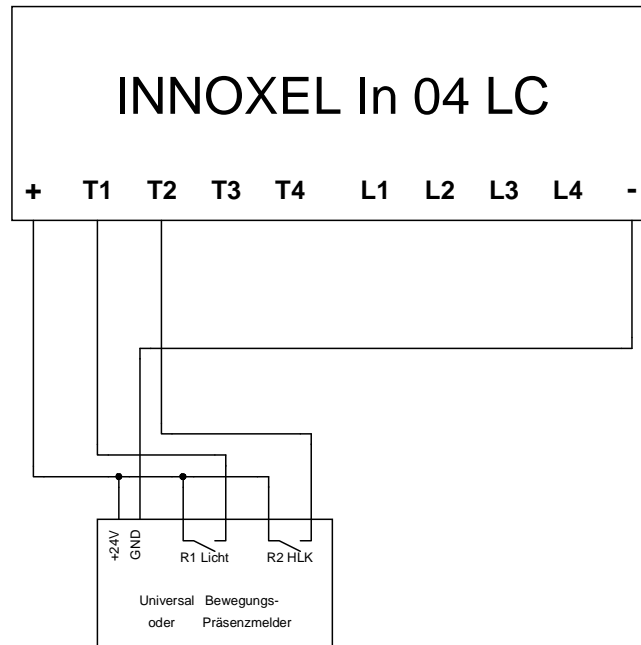

1 Taster sperrbar

Konventioneller Taster 2-fach mit LED

1 Taster sperrbar

Universal Bewegungsmelder ohne Sperrung

Universal Bewegungsmelder mit Sperrung

Universal Bewegungsmelder ohne Sperrung

Ansteuerung Licht und HLK

Universal Bewegungsmelder mit Sperrung gemeinsam Ansteuerung Licht und HLK

Universal Bewegungsmelder mit Sperrung einzeln Ansteuerung Licht und HLK