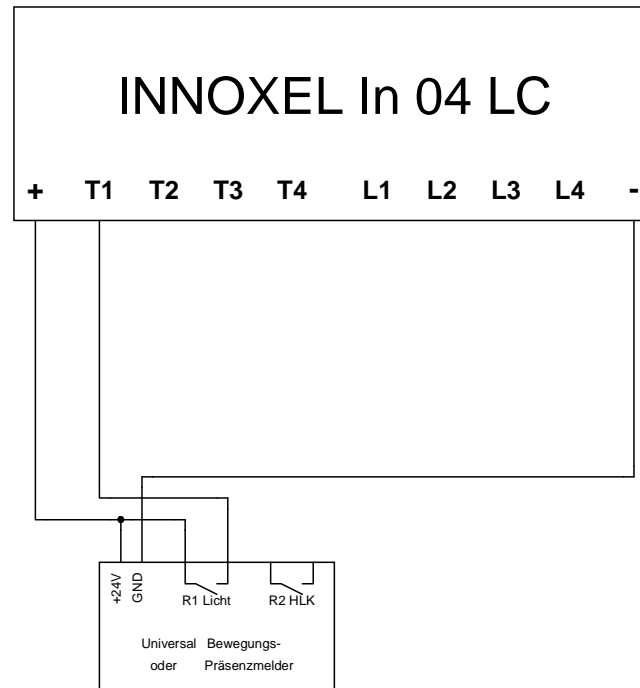

1 Taster sperrbar

Konventioneller Taster 2-fach mit LED

1 Taster sperrbar

Universal Bewegungsmelder ohne Sperrung

Universal Bewegungsmelder mit Sperrung

Universal Bewegungsmelder ohne Sperrung

Ansteuerung Licht und HLK

Universal Bewegungsmelder mit Sperrung gemeinsam Ansteuerung Licht und HLK

Universal Bewegungsmelder mit Sperrung einzeln Ansteuerung Licht und HLK