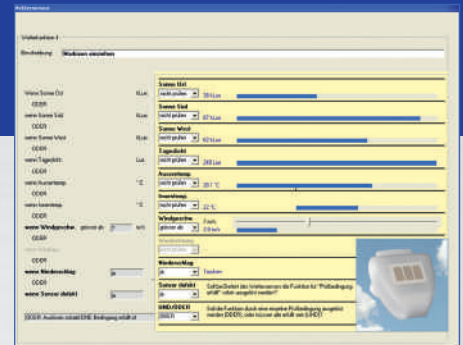

INNOXEL Setup

PC-Software zur Konfiguration aller Funktionen von NOXnet mit Symbolen für App, kostenlos